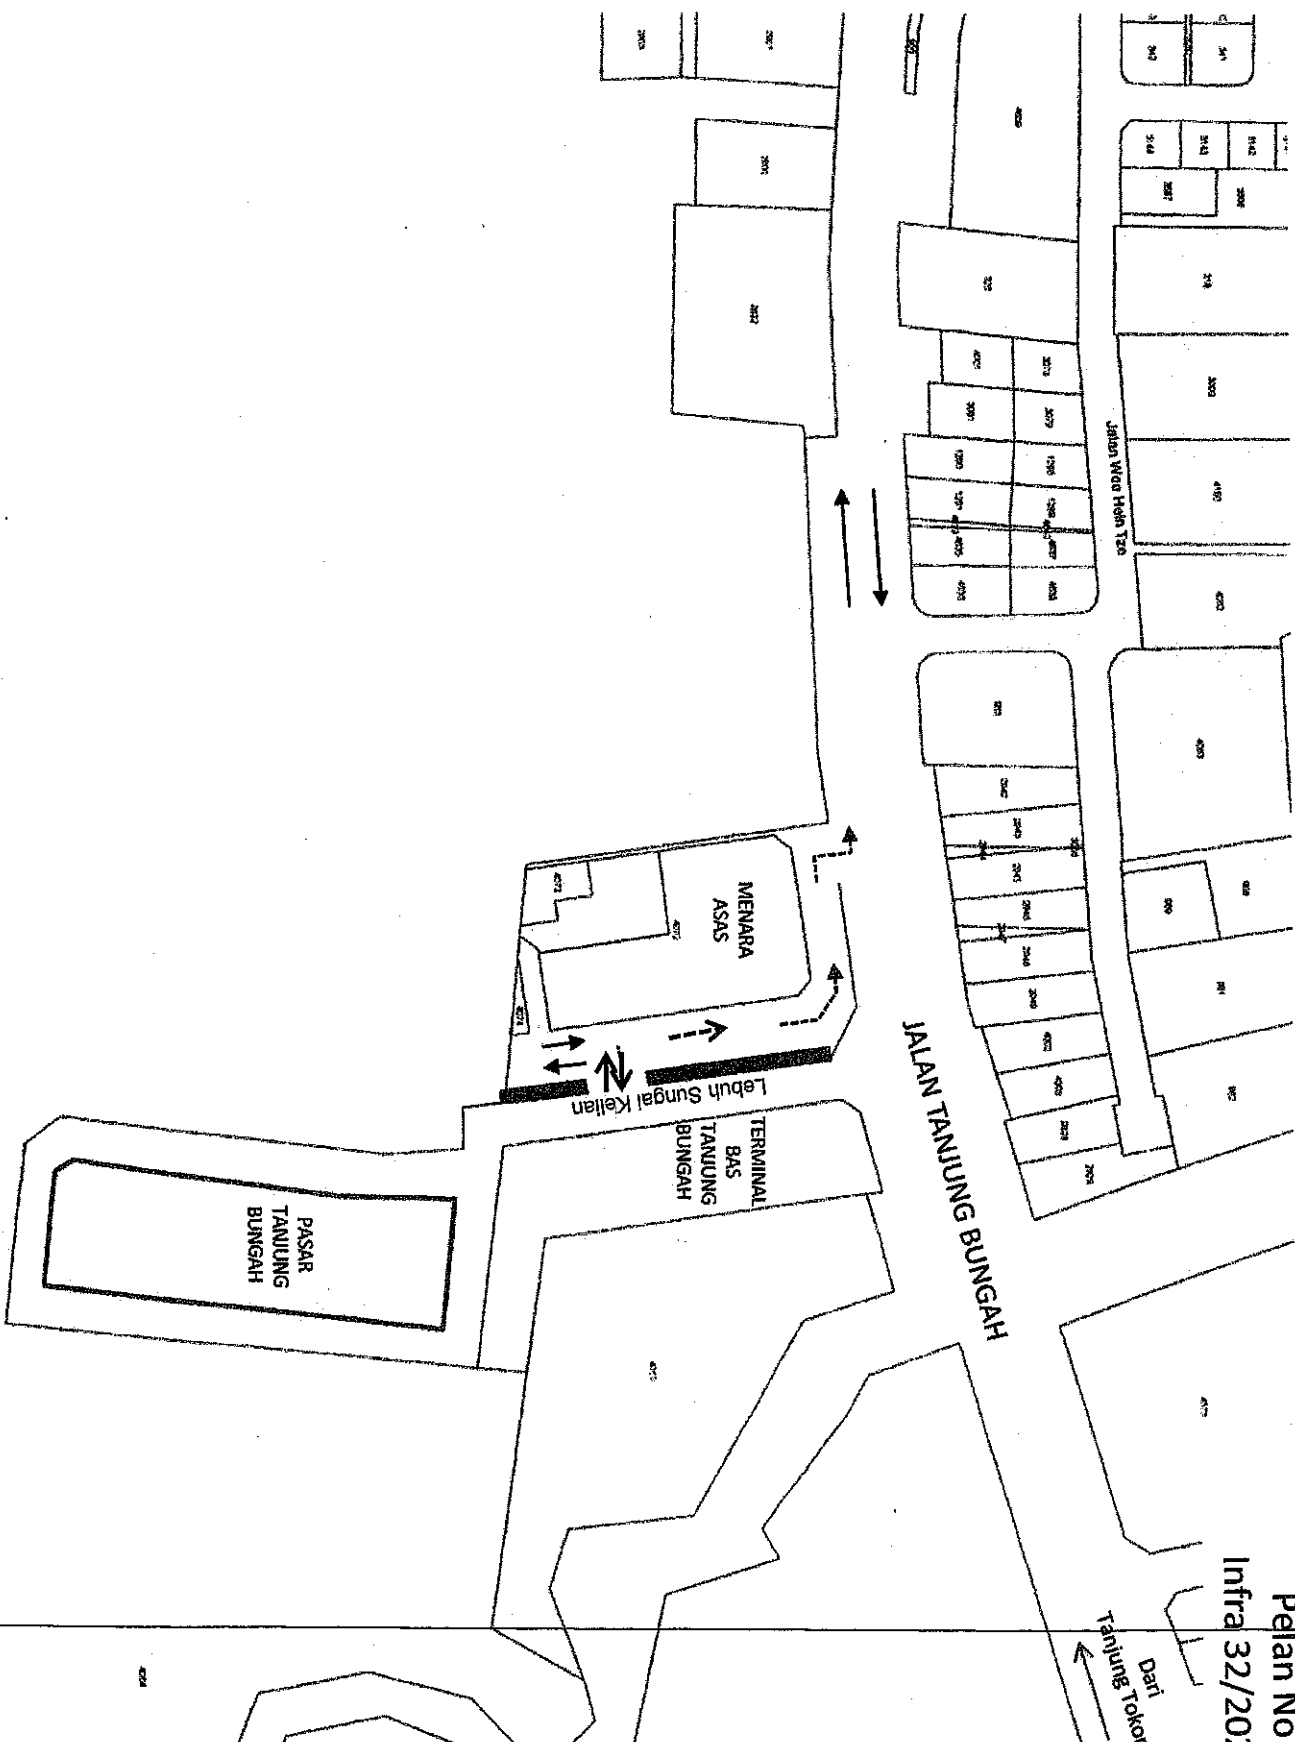

Pelan No
Infra 32/2020

Dari
Tanjung Tokong

---> CADANGAN ALIRAN LALU LINTAS SEHALA DI JALAN KHIDMAT, JALAN TANJUNGG BUNGAH

LAMPIRAN 1