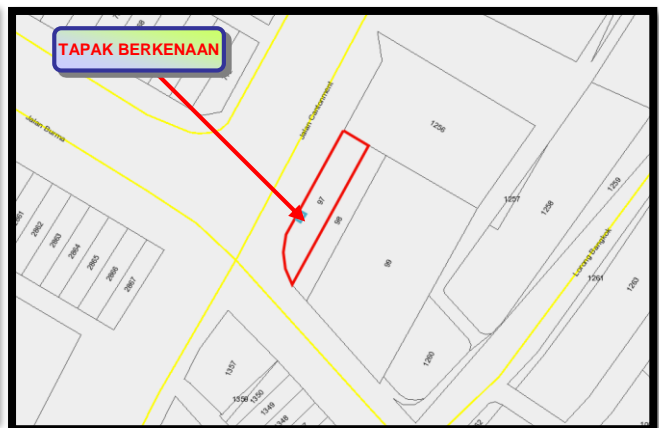

MAJLIS BANDARAYA PULAU PINANG

(www.mbpp.gov.my)

SEBUTHARGA SEBAHAGIAN TANAH MBPP UNTUK DISEWA

LOT 97, SEKSYEN 4, BANDAR GEORGE TOWN, DAERAH TIMUR LAUT, PULAU PINANG

KEGUNAAN	: TUJUAN KOMERSIAL
LOKASI	: LOT 97, SEKSYEN 4, BANDAR GEORGE TOWN, DAERAH TIMUR LAUT, PULAU PINANG
HARGA REZAB	: RM150.00 SEBULAN
TARIKH TUTUP	: 2 NOVEMBER 2020 (ISNIN)
MASA	: 11.00 PAGI