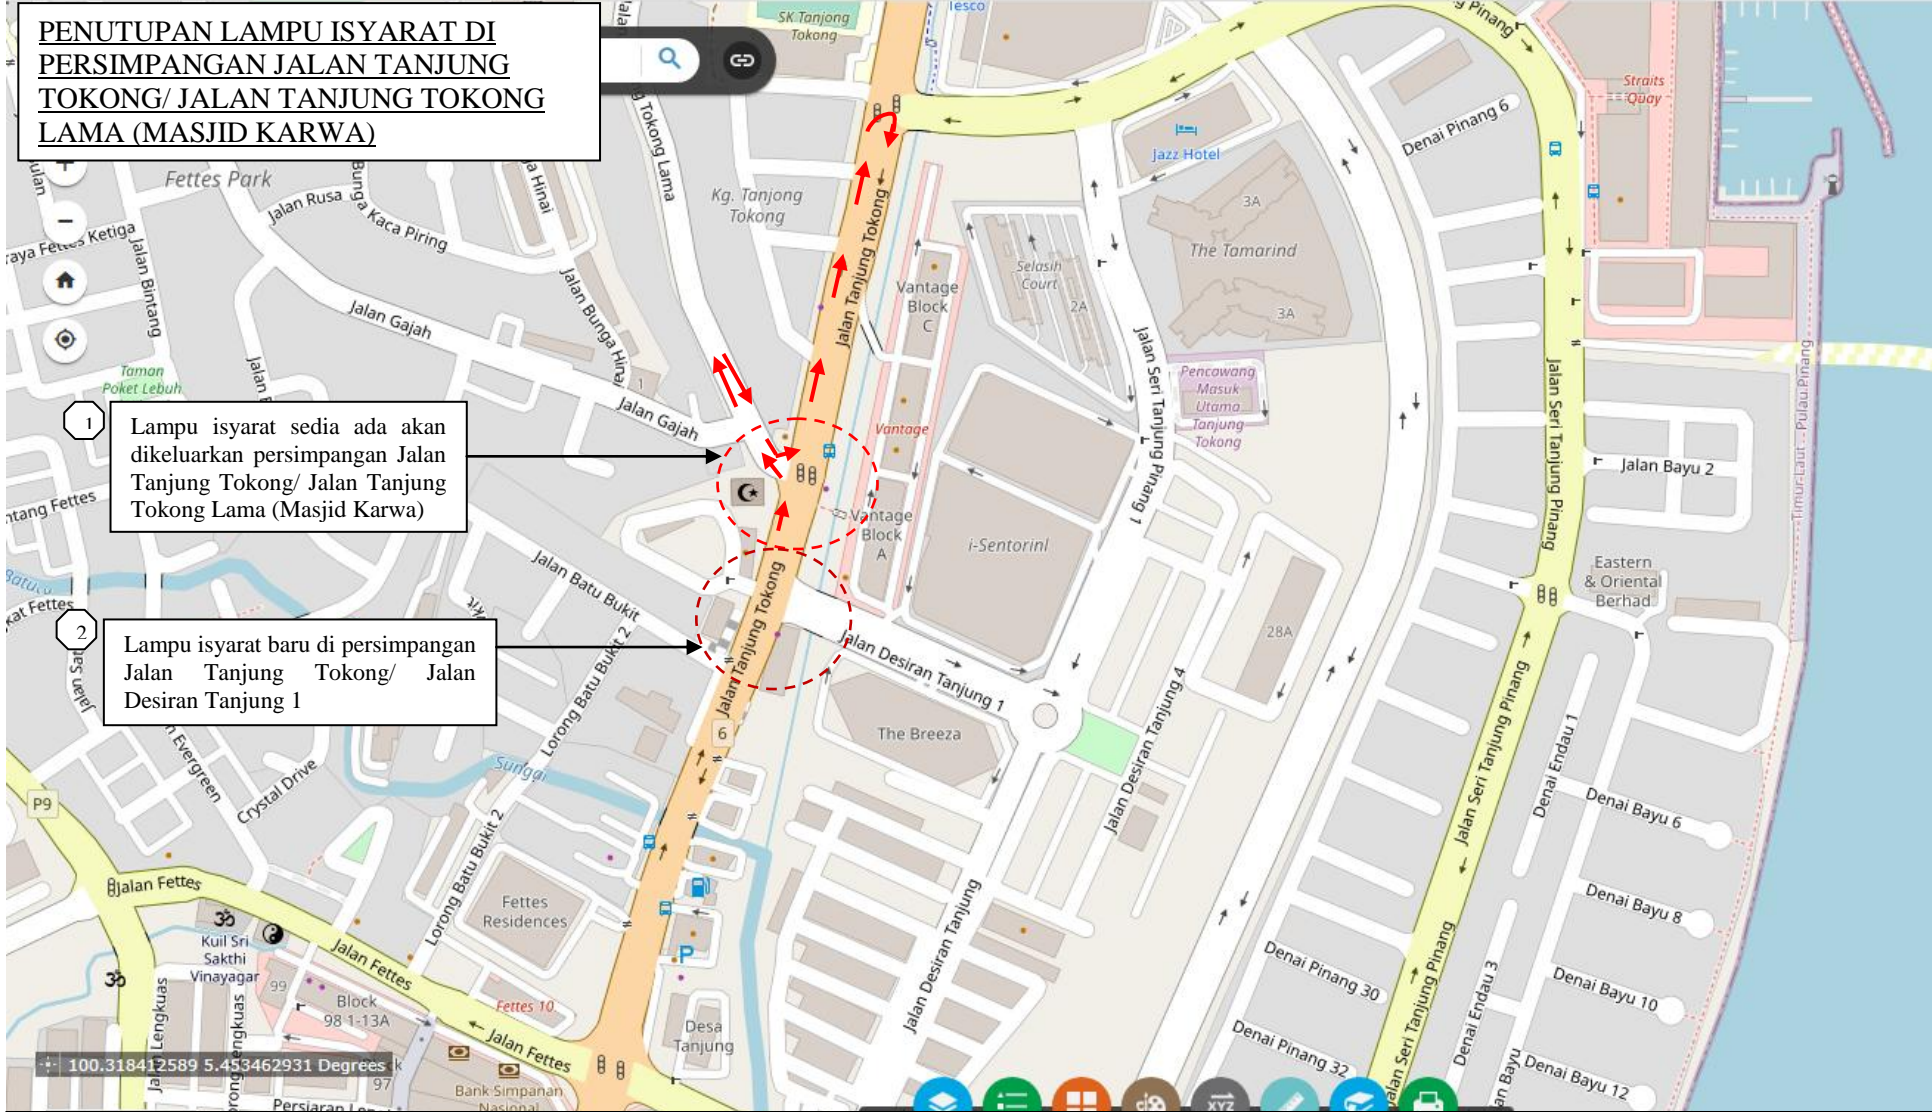

**PENUTUPAN LAMPU ISYARAT DI  
PERSIMPANGAN JALAN TANJUNG  
TOKONG/ JALAN TANJUNG TOKONG  
LAMA (MASJID KARWA)**

1 Lampu isyarat sedia ada akan dikeluarkan persimpangan Jalan Tanjung Tokong/ Jalan Tanjung Tokong Lama (Masjid Karwa)

2 Lampu isyarat baru di persimpangan Jalan Tanjung Tokong/ Jalan Desiran Tanjung 1

1-Aliran trafik bagi kenderaan dari Jalan Tanjung Tokong Lama yang ingin ke George Town, perlu membuat pusingan-U di persimpangan Jalan Tanjung Tokong/ Jalan Seri Tanjung Pinang (Lotus)